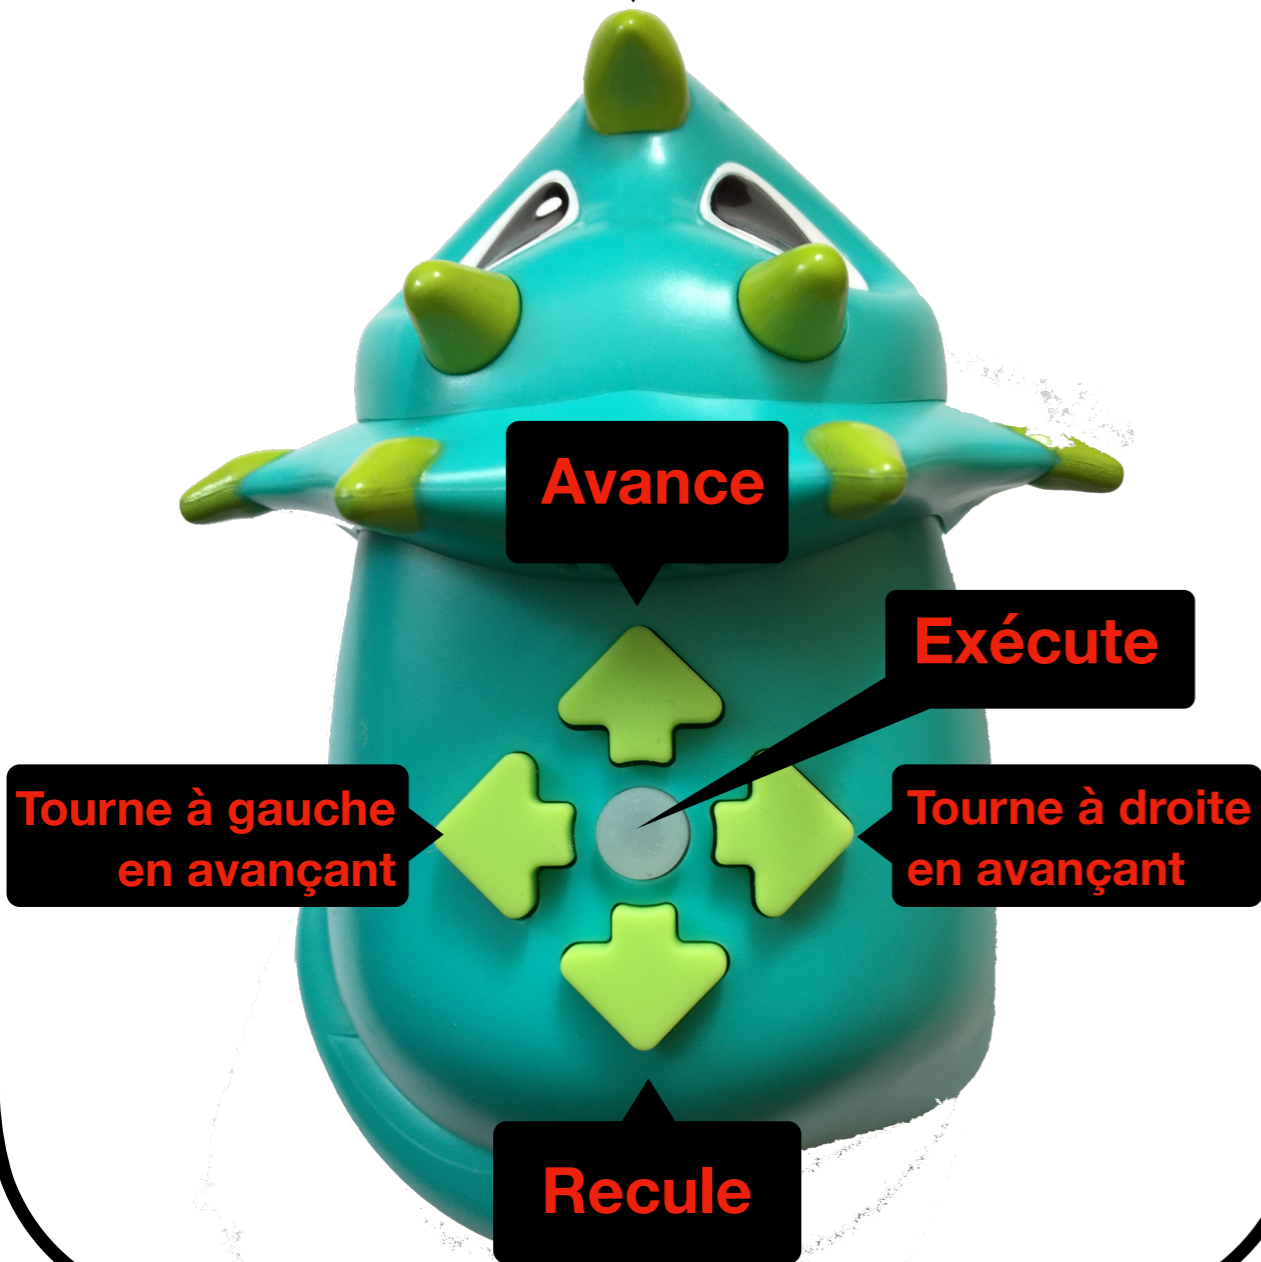

# LES CRÉATURES À PROGRAMMER (CODING CRITTERS)

## MODE PROGRAMMATION

Émet un son, recule et tourne

## MODE JEU

Appuyer 2 secondes